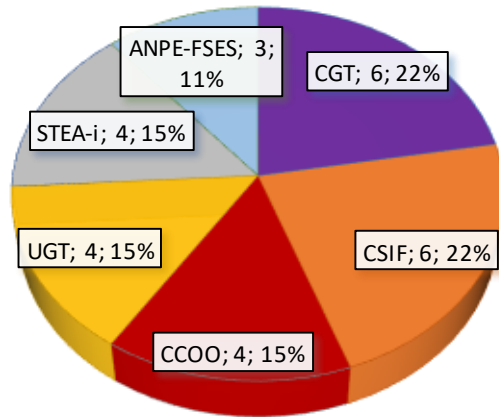

## RESULTADOS ELECCIONES SINDICALES 1 DE DICIEMBRE DE 2022

PROVINCIA	ANPE-FSES	CCOO	CGT	CSIF	STEA-i	UGT	TOTAL
HUESCA	3	4	6	6	4	4	27
ZARAGOZA	4	8	9	12	7	3	43
TERUEL	2	5	4	6	4	4	25
<b>TOTAL ARAGÓN</b>	<b>9</b>	<b>17</b>	<b>19</b>	<b>24</b>	<b>15</b>	<b>11</b>	<b>95</b>
<b>PORCENTAJE ARAGÓN</b>	<b>9,47%</b>	<b>17,89%</b>	<b>20,00%</b>	<b>25,26%</b>	<b>15,79%</b>	<b>11,58%</b>	<b>100%</b>

### HUESCA (27)