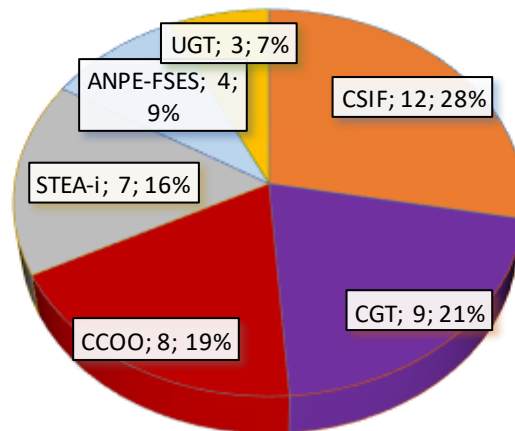

ZARAGOZA (43)