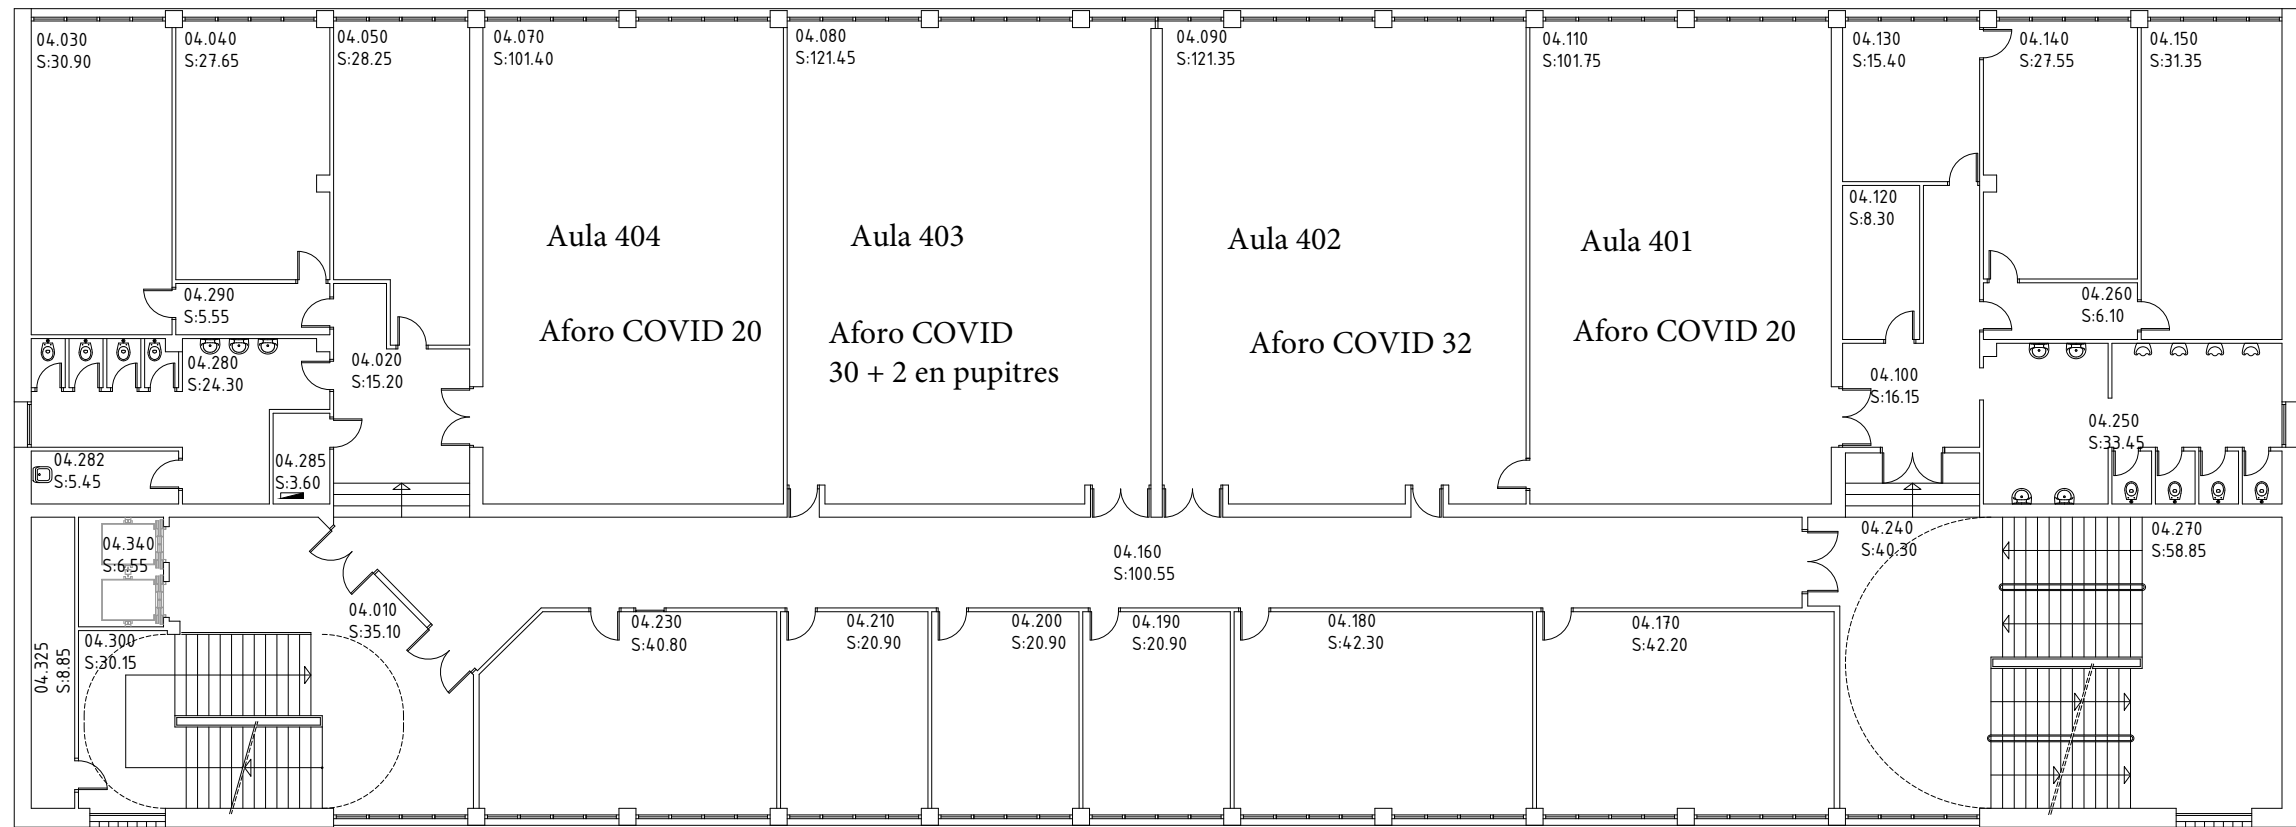

INFORMÁTICA				
EDIFICIO INTERFACULTADES				
TRIBUNAL NÚMERO	DISTRIBUCIÓN DE ASPIRANTES POR NÚMERO DE LISTA (del número ... al número...)	ESPACIOS	UBICACIÓN	DIRECCIÓN
TRIBUNAL 1	DEL 1 AL 35	AULA 301	3ª PLANTA	UNIZAR CAMPUS PLAZA SAN FRANCISCO EDIFICIO INTERFACULTADES Calle Menéndez Pelayo, 24, 50009 Zaragoza
	DEL 36 AL 82 y ACCESO 5	AULA 302		
TRIBUNAL 2	DEL 1 AL 20	AULA 401	4ª PLANTA	
	DEL 21 AL 40	AULA 404		
	DEL 41 AL 60	AULA 501	5ª PLANTA	
	DEL 61 AL 83	AULA 504		

1002
 EDIFICIO INTERFACULTADES
 CAMPUS SAN FRANCISCO. Pedro Cerbuna 12 - Zaragoza

PLANTA TERCERA
 1/200

1002
 EDIFICIO INTERFACULTADES
 CAMPUS SAN FRANCISCO. Pedro Cerbuna 12 - Zaragoza

PLANTA CUARTA
 1/200