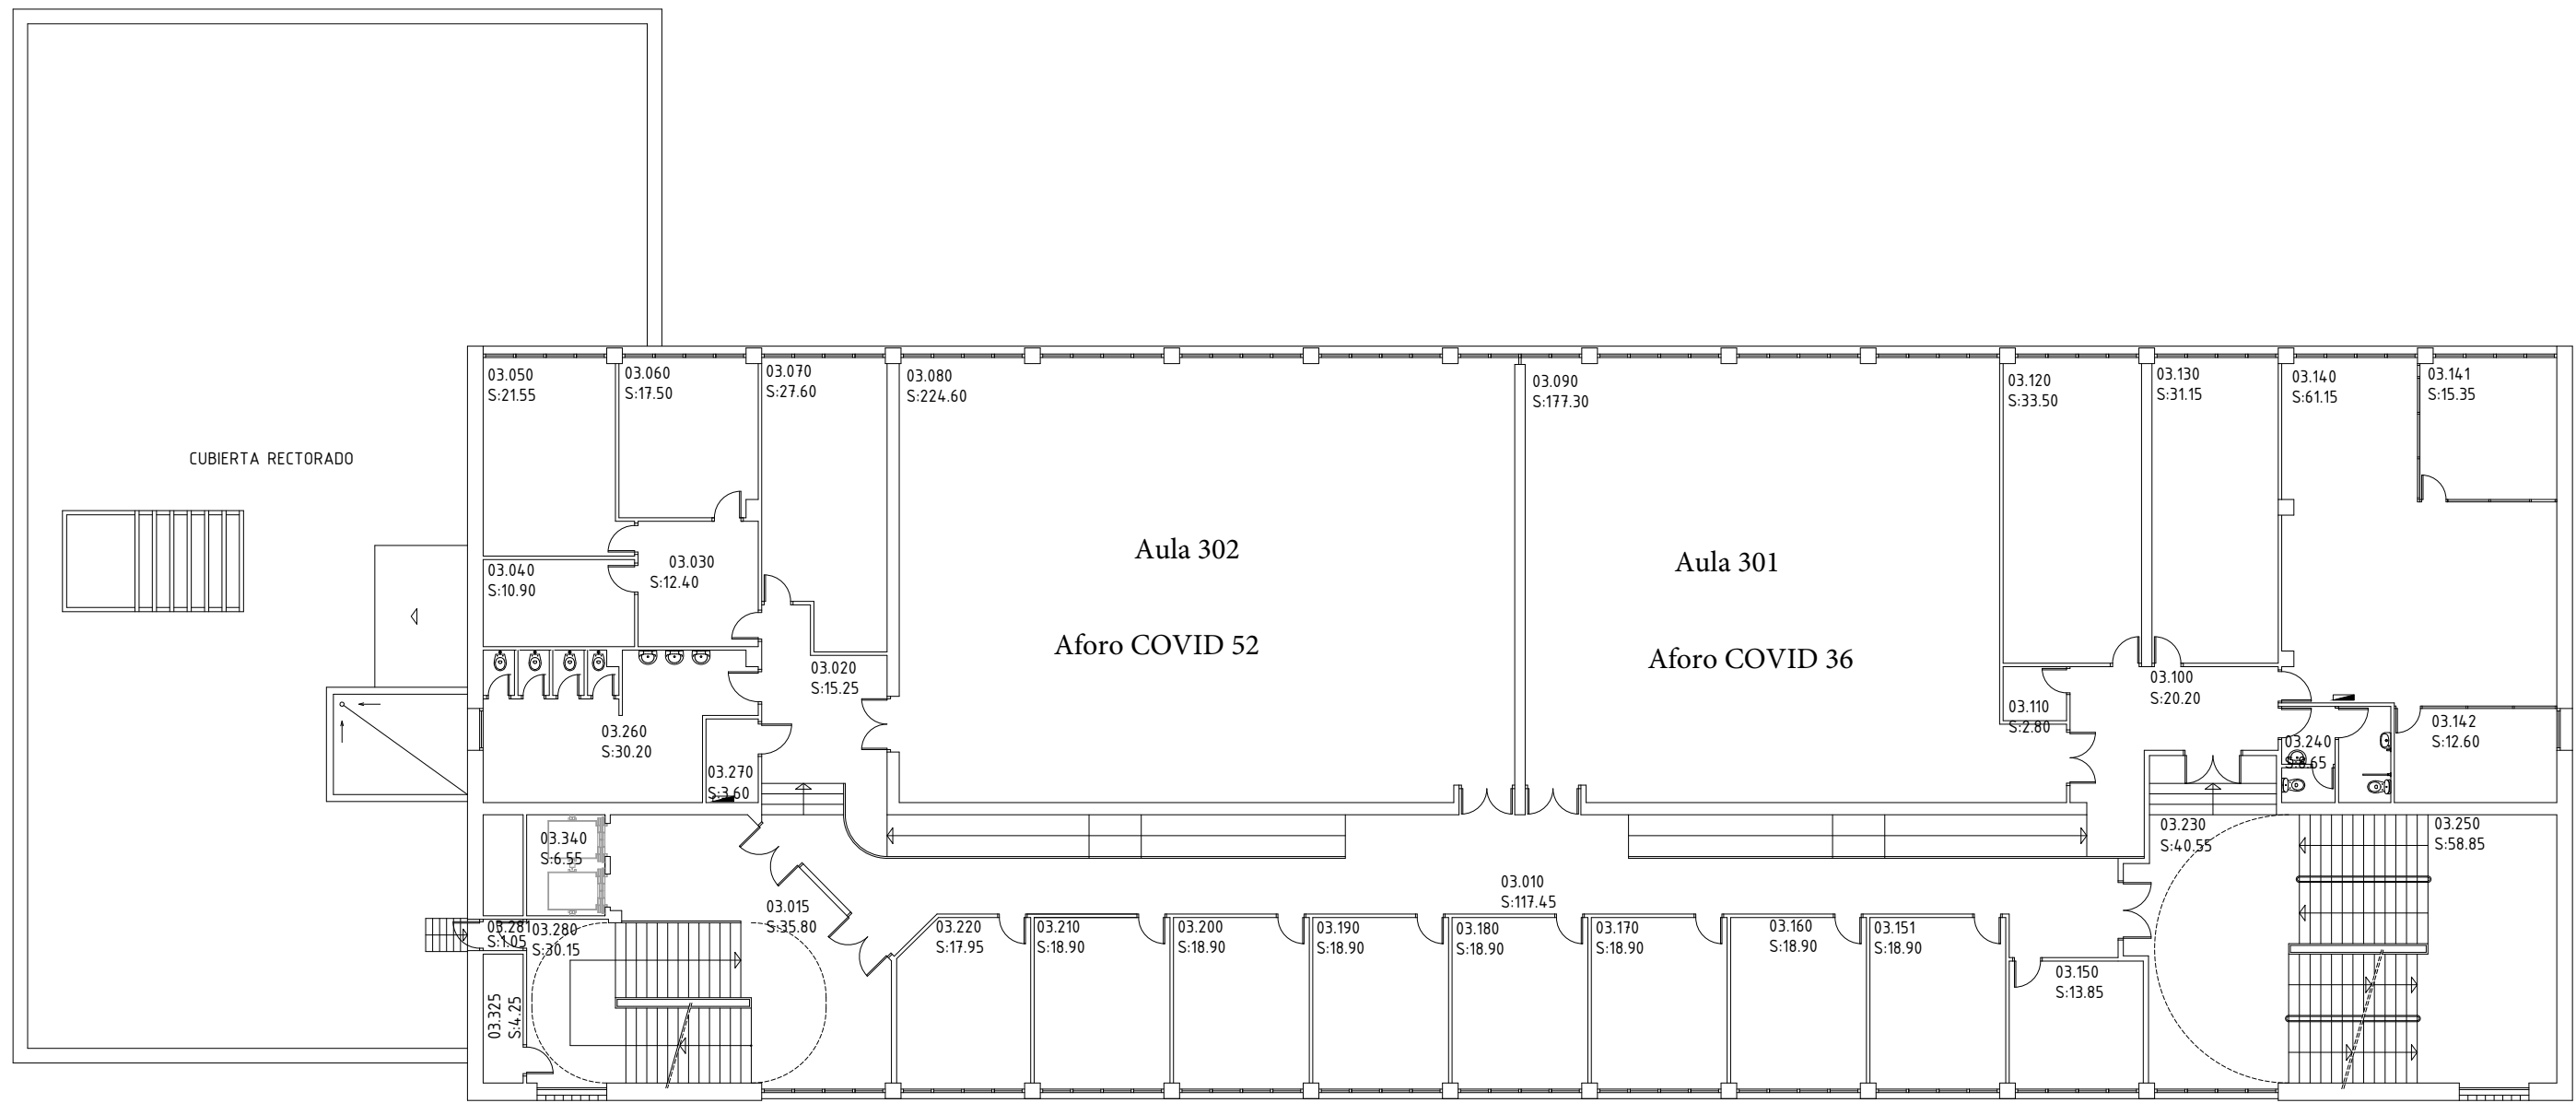

INFORMÁTICA				
EDIFICIO INTERFACULTADES				
TRIBUNAL NÚMERO	DISTRIBUCIÓN DE ASPIRANTES POR NÚMERO DE LISTA (del número ... al número...)	ESPACIOS	UBICACIÓN	DIRECCIÓN
TRIBUNAL 1	DEL 1 AL 35	AULA 301	3ª PLANTA	UNIZAR CAMPUS PLAZA SAN FRANCISCO EDIFICIO INTERFACULTADES Calle Menéndez Pelayo, 24, 50009 Zaragoza
	DEL 36 AL 82 y ACCESO 5	AULA 302		
TRIBUNAL 2	DEL 1 AL 20	AULA 401	4ª PLANTA	
	DEL 21 AL 40	AULA 404		
	DEL 41 AL 60	AULA 501	5ª PLANTA	
	DEL 61 AL 83	AULA 504		

1002
 EDIFICIO INTERFACULTADES
 CAMPUS SAN FRANCISCO. Pedro Cerbuna 12 - Zaragoza

PLANTA TERCERA
 1/200

1002
 EDIFICIO INTERFACULTADES
 CAMPUS SAN FRANCISCO. Pedro Cerbuna 12 - Zaragoza

PLANTA CUARTA
 1/200