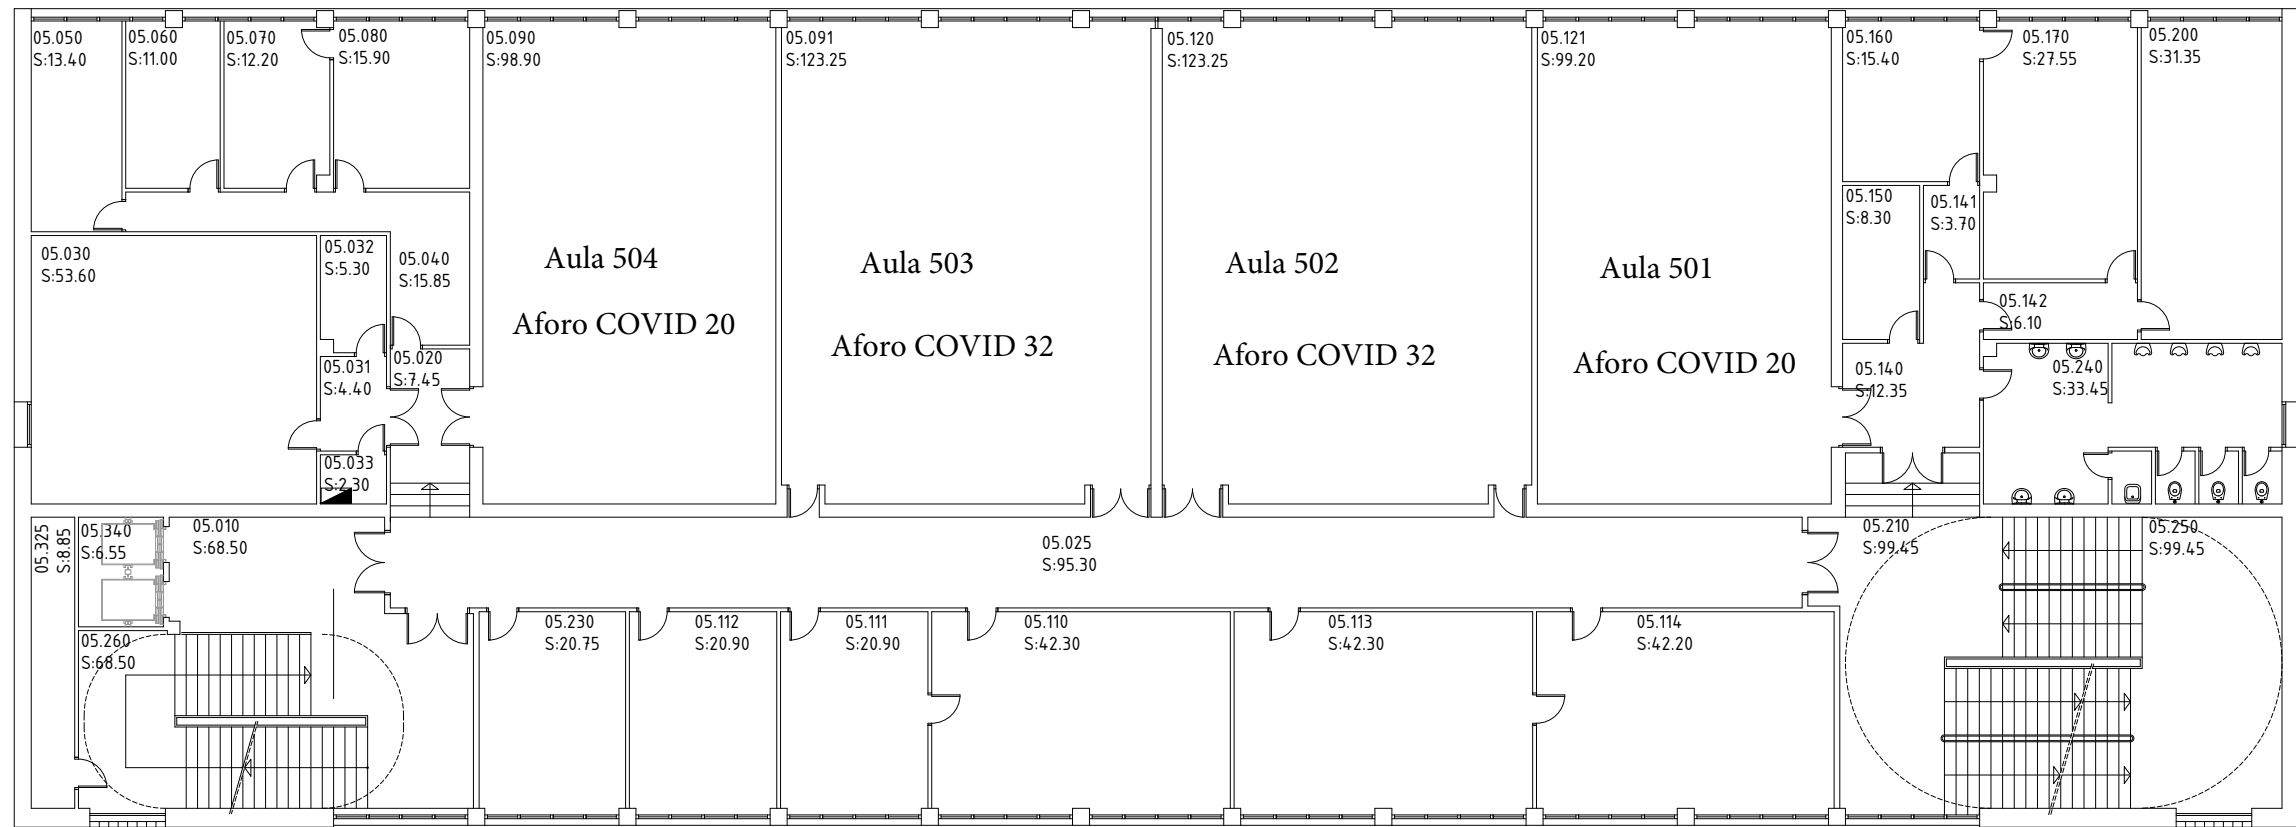

INFORMÁTICA				
EDIFICIO INTERFACULTADES				
TRIBUNAL NÚMERO	DISTRIBUCIÓN DE ASPIRANTES POR NÚMERO DE LISTA (del número ... al número...)	ESPACIOS	UBICACIÓN	DIRECCIÓN
TRIBUNAL 1	DEL 1 AL 35	AULA 301	3ª PLANTA	UNIZAR CAMPUS PLAZA SAN FRANCISCO EDIFICIO INTERFACULTADES Calle Menéndez Pelayo, 24, 50009 Zaragoza
	DEL 36 AL 82 y ACCESO 5	AULA 302		
TRIBUNAL 2	DEL 1 AL 20	AULA 401	4ª PLANTA	
	DEL 21 AL 40	AULA 404		
	DEL 41 AL 60	AULA 501	5ª PLANTA	
	DEL 61 AL 83	AULA 504		

1002
 EDIFICIO INTERFACULTADES
 CAMPUS SAN FRANCISCO. Pedro Cerbuna 12 - Zaragoza

PLANTA TERCERA
 1/200

1002
 EDIFICIO INTERFACULTADES
 CAMPUS SAN FRANCISCO. Pedro Cerbuna 12 - Zaragoza

PLANTA CUARTA
 1/200