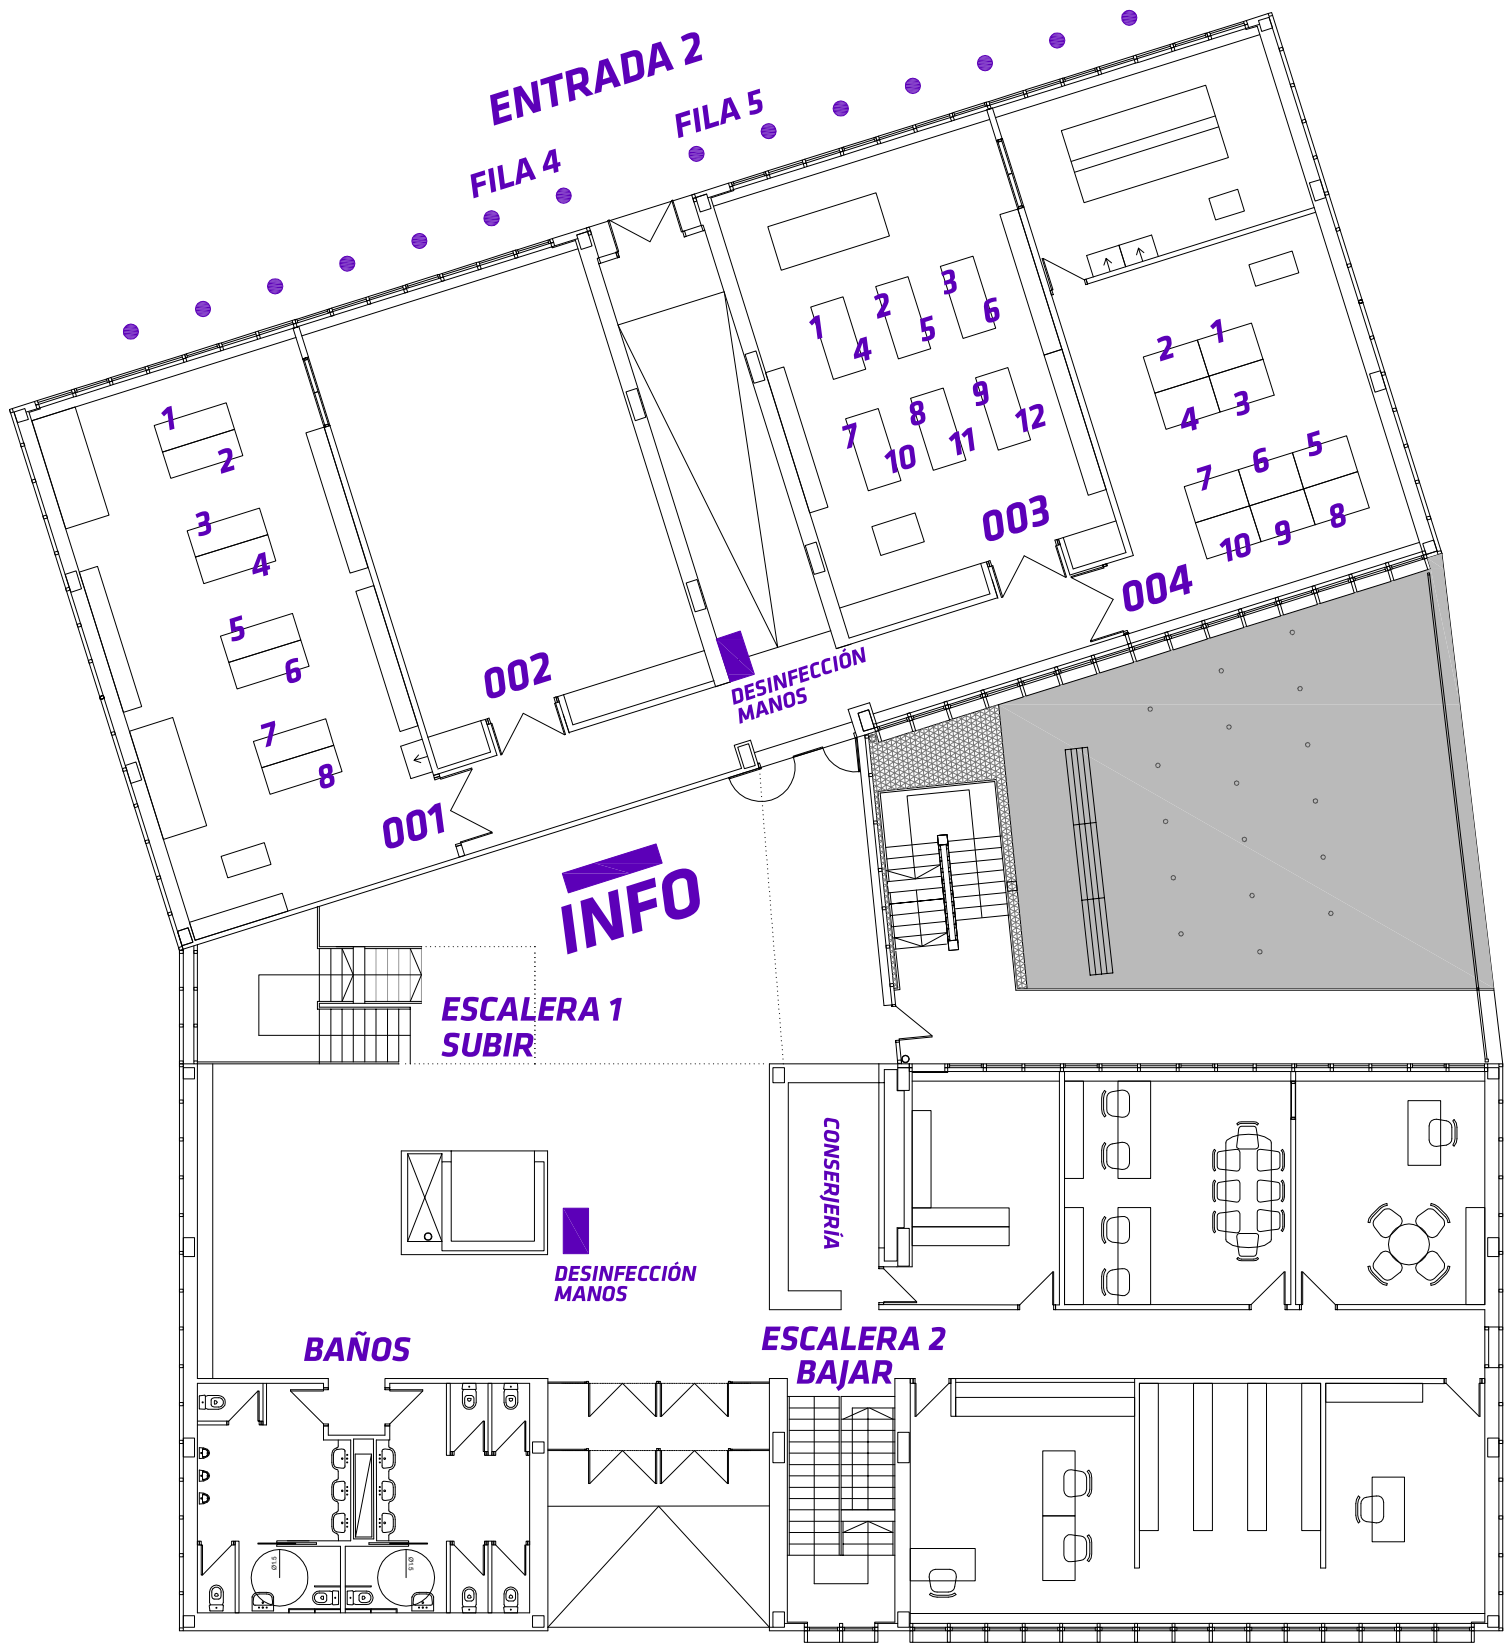

**NOTA: LA DISTRIBUCIÓN POR AULAS PARA LOS DÍAS 21 Y 22 (PRUEBAS PRÁCTICAS)  
SE PUBLICARÁN EL DÍA 21 DE JUNIO POR LA MAÑANA**

<b>DIBUJO ARTÍSTICO Y COLOR</b>				
<b>DÍA 19 DE JUNIO DE 2021</b>				
<b>TRIBUNALES 1 Y 2 - ESCUELA DE ARTES</b>				
<b>TRIBUNAL NÚMERO</b>	<b>DISTRIBUCIÓN DE ASPIRANTES POR</b>	<b>ESPACIOS</b>	<b>UBICACIÓN</b>	<b>DIRECCIÓN</b>
<b>TRIBUNAL 1</b>	DEL 1 AL 19	AULA 113	<b>1ª PLANTA</b>	<b>ESCUELA DE ARTES DE ZARAGOZA C/ María Zambrano 5, 50018 Zaragoza</b>
	DEL 20 AL 39	AULA 114		
	DEL 40 AL 61	AULA 115		
	DEL 62 AL 81	AULA 116		
	DEL 82 AL 101	AULA 117		
	DEL 102 AL 112 y ACCESOS 4 y 5	AULA 118		
<b>TRIBUNAL 2</b>	DEL 1 AL 22	AULA 210	<b>2ª PLANTA</b>	
	DEL 23 AL 44	AULA 211		
	DEL 45 AL 62	AULA 214		
	DEL 63 AL 80	AULA 215		
	DEL 81 AL 102	AULA 216		
	DEL 102 AL 122	AULA 217		

<b>TRIBUNAL 3 - ESCUELA SUPERIOR DE DISEÑO DE ARAGÓN</b>				<b>DIRECCIÓN</b>
<b>TRIBUNAL 3</b>	DEL 1 AL 12	AULA 103	<b>1ª PLANTA</b>	<b>ESCUELA SUPERIOR DE DISEÑO DE ARAGÓN C/ María Zambrano 5, 50018 Zaragoza</b>
	DEL 13 AL 24	AULA 104		
	DEL 25 AL 36	AULA 201	<b>2ª PLANTA</b>	
	DEL 37 AL 48	AULA 202		
	DEL 49 AL 60	AULA 203		
	DEL 61 AL 73	AULA 204		
	DEL 74 AL 85	AULA 301	<b>3ª PLANTA</b>	
	DEL 86 AL 97	AULA 302		
	DEL 98 AL 109	AULA 303		
	DEL 110 AL 122	AULA 304		

**ENTRADA 1**

**ESDA™**

**FILA 1**

**FILA 2**

**FILA 3**

**PLANTA BAJA**

Escuela Superior  
de Diseño  
de Aragón

ESDA™

# ENTRADA nº 1

acceso a planta 1ª