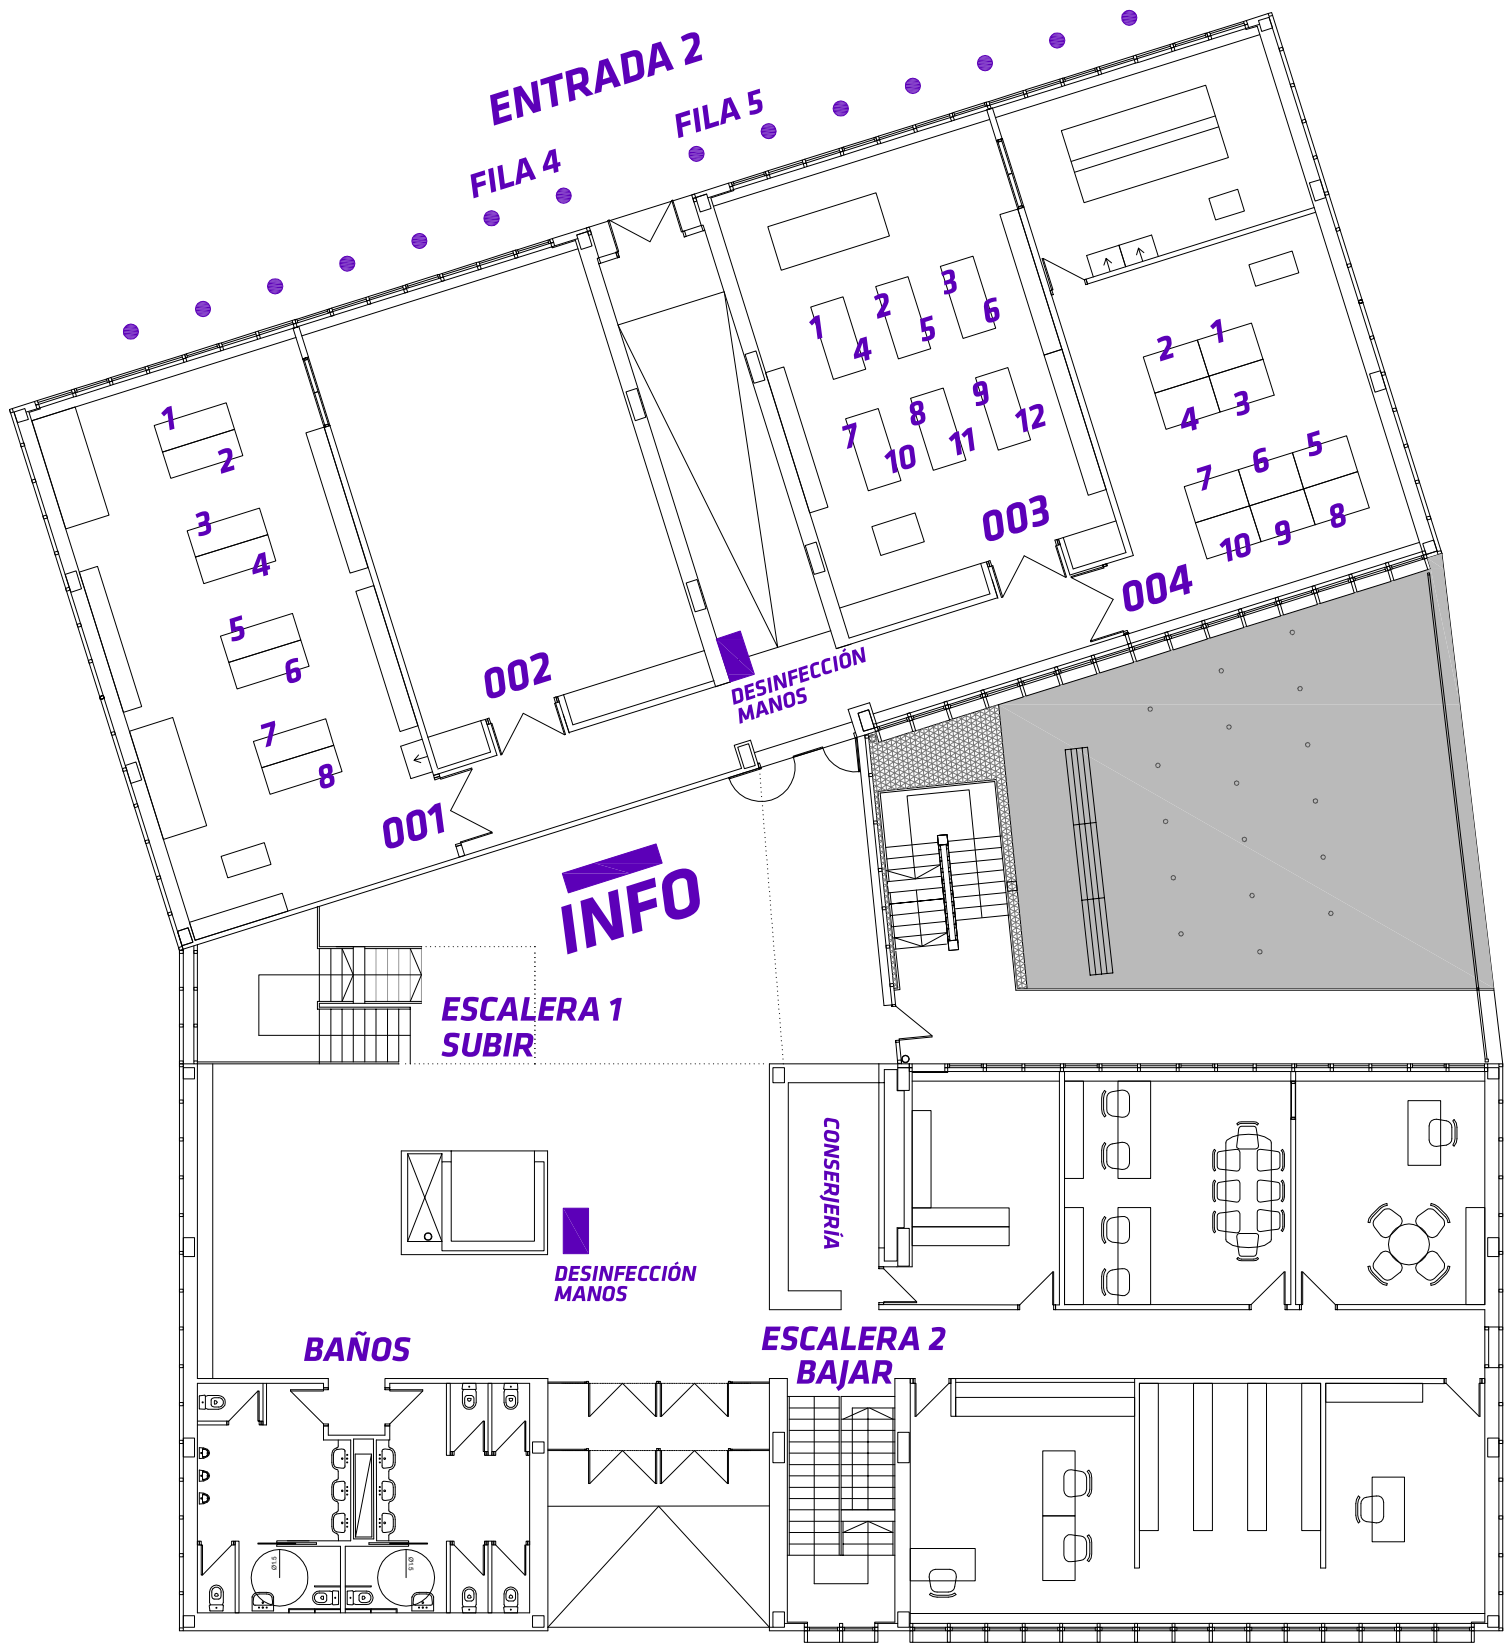

**NOTA: LA DISTRIBUCIÓN POR AULAS PARA LOS DÍAS 21 Y 22 (PRUEBAS PRÁCTICAS)
SE PUBLICARÁN EL DÍA 21 DE JUNIO POR LA MAÑANA**

DIBUJO ARTÍSTICO Y COLOR				
DÍA 19 DE JUNIO DE 2021				
TRIBUNALES 1 Y 2 - ESCUELA DE ARTES				
TRIBUNAL NÚMERO	DISTRIBUCIÓN DE ASPIRANTES POR	ESPACIOS	UBICACIÓN	DIRECCIÓN
TRIBUNAL 1	DEL 1 AL 19	AULA 113	1ª PLANTA	ESCUELA DE ARTES DE ZARAGOZA C/ María Zambrano 5, 50018 Zaragoza
	DEL 20 AL 39	AULA 114		
	DEL 40 AL 61	AULA 115		
	DEL 62 AL 81	AULA 116		
	DEL 82 AL 101	AULA 117		
	DEL 102 AL 112 y ACCESOS 4 y 5	AULA 118		
TRIBUNAL 2	DEL 1 AL 22	AULA 210	2ª PLANTA	
	DEL 23 AL 44	AULA 211		
	DEL 45 AL 62	AULA 214		
	DEL 63 AL 80	AULA 215		
	DEL 81 AL 102	AULA 216		
	DEL 102 AL 122	AULA 217		

TRIBUNAL 3 - ESCUELA SUPERIOR DE DISEÑO DE ARAGÓN				DIRECCIÓN
TRIBUNAL 3	DEL 1 AL 12	AULA 103	1ª PLANTA	ESCUELA SUPERIOR DE DISEÑO DE ARAGÓN C/ María Zambrano 5, 50018 Zaragoza
	DEL 13 AL 24	AULA 104		
	DEL 25 AL 36	AULA 201	2ª PLANTA	
	DEL 37 AL 48	AULA 202		
	DEL 49 AL 60	AULA 203		
	DEL 61 AL 73	AULA 204		
	DEL 74 AL 85	AULA 301	3ª PLANTA	
	DEL 86 AL 97	AULA 302		
	DEL 98 AL 109	AULA 303		
	DEL 110 AL 122	AULA 304		

ENTRADA 1

ESDA™

FILA 1

FILA 2

FILA 3

PLANTA BAJA

Escuela Superior
de Diseño
de Aragón

ESDA™

1

PLANTA PRIMERA

Escuela Superior
de Diseño
de Aragón

ESDA™

2

PLANTA SEGUNDA