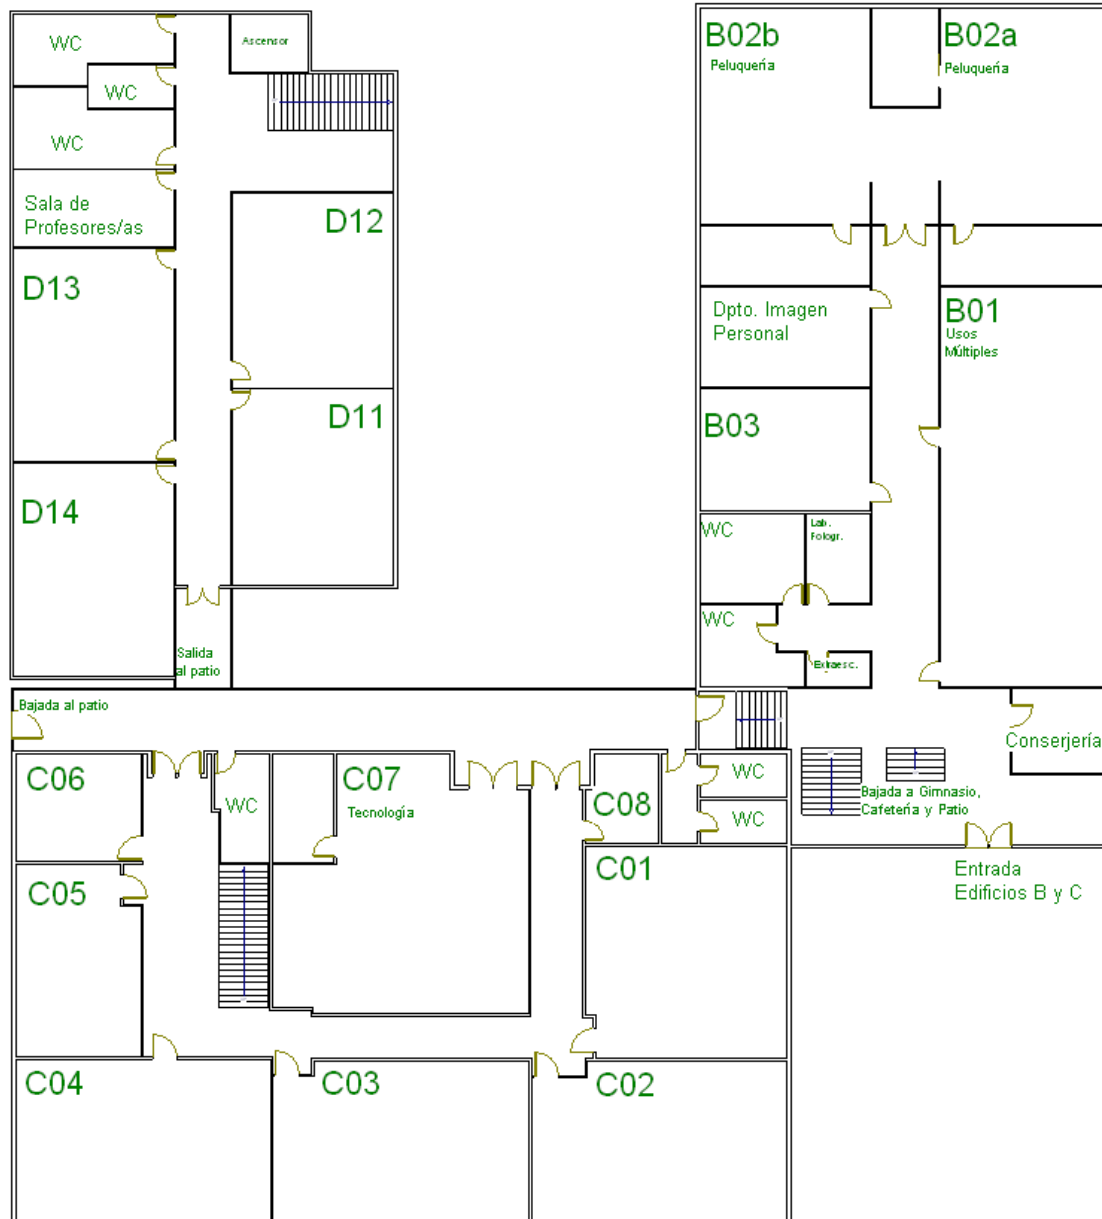

ASESORÍA Y PROCESOS DE IMAGEN PERSONAL

IES SANTIAGO HERNÁNDEZ

TRIBUNAL NÚMERO	DISTRIBUCIÓN DE ASPIRANTES POR NÚMERO DE LISTA (del número ... al número...)	ESPACIOS	UBICACIÓN	DIRECCIÓN
TRIBUNAL 1	DEL 1 AL 39	AULA B01	PLANTA BAJA	IES SANTIAGO HERNÁNDEZ Av. Navarra, 141, 50017 Zaragoza
	DEL 40 AL 61	AULA C02		
	DEL 62 AL 83	AULA C03		
	DEL 84 AL 105	AULA C04		

Planta Baja